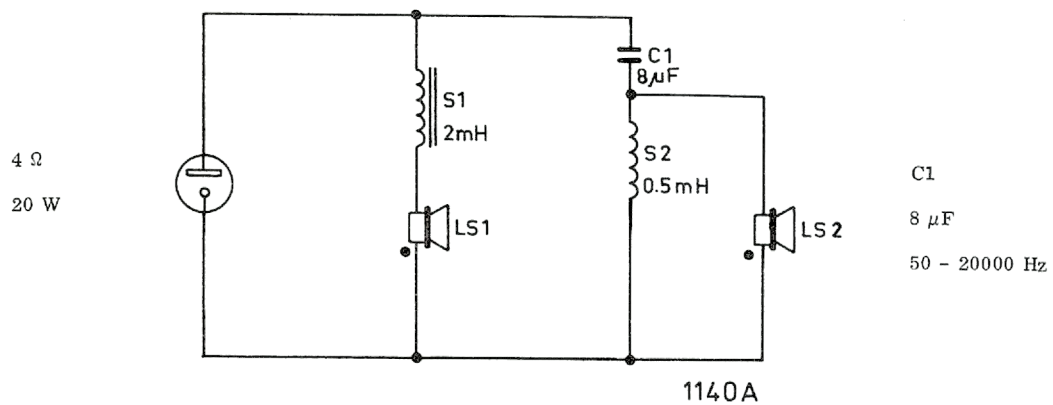

Service manual

LS-box 5413/01

1145A

Dimensions 270 x 270 x 105

①	S2	0.5 mH	4822 152 10075
②	LS2	8 Ω	4822 240 70004
③	C1	8 μF	4822 124 70193
④	S1	2 mH	4822 152 20452
⑤			4822 404 60053
⑥	LS1	4 Ω	4822 240 50076
⑦			4822 264 30041